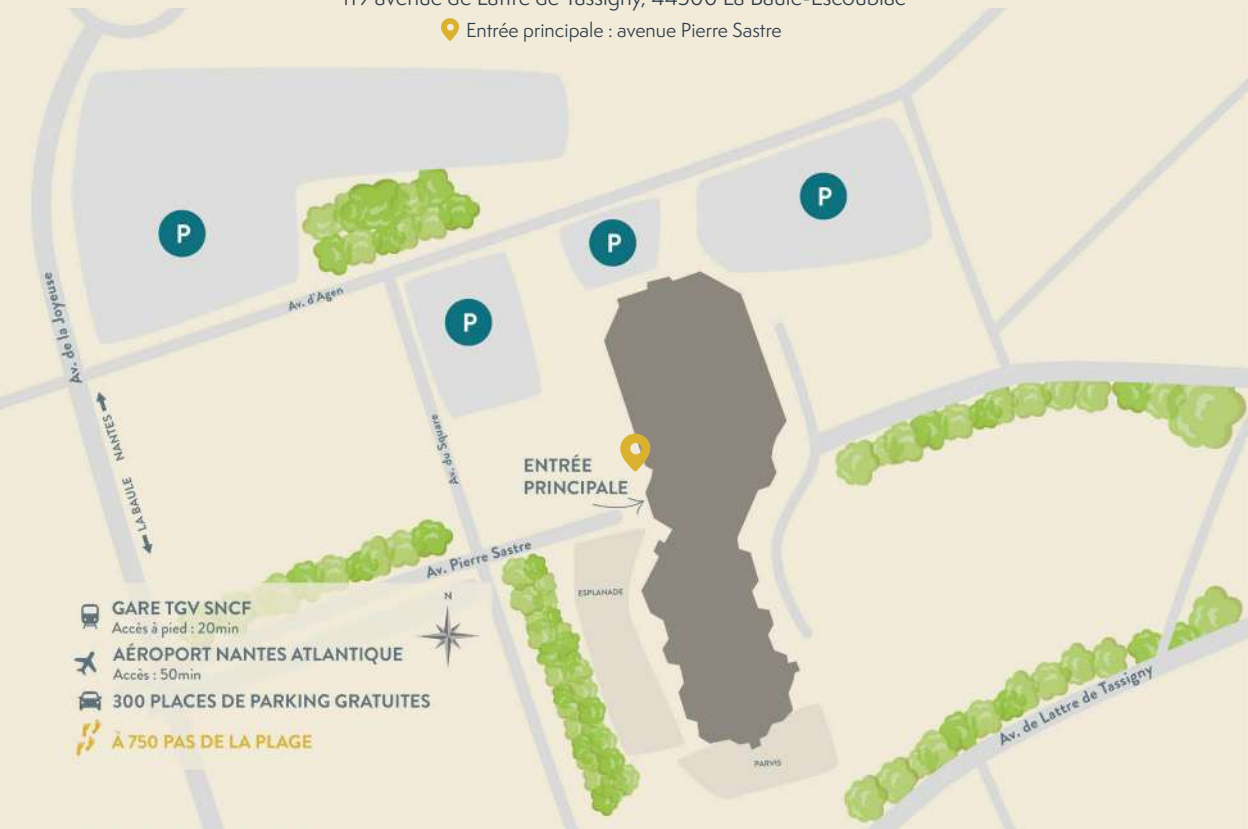

MOBILITÉ

Accédez au Palais des congrès et des festivals de La Baule en toute simplicité !
Quelques astuces pour vous faciliter la vie, limiter vos trajets et opter pour des déplacements vertueux :

VENIR À PIED : Surtout quand le Palais n'est qu'à 750 pas de l'océan... À vos marques, prêt ? Comptez !

PÉDALER JUSQU'AU PALAIS : À La Baule, profitez de 80 vélos électriques en libre-service, répartis sur 12 stations (dont une devant le Palais). À compter du 3 octobre 2022, les habitants de l'agglomération Cap Atlantique, comme ceux de la Carène, pourront profiter du service Vélycéo, la plateforme de location de vélo électrique.

PRENDRE LE BUS : Venez à La Baule grâce aux lignes 1, 4, 6 et L13.
À La Baule, les lignes 20 EST et 20 OUEST desservent près de 60 arrêts du lundi au dimanche.

FAIRE DU CO-VOITURAGE : À 4 ou à 5, partagez le trajet le temps d'une soirée !

STATIONNER GRATUITEMENT : Autour du Palais, profitez de 300 places de parking gratuites.

En savoir plus sur les dispositifs qui vous permettent de vous déplacer en toute sérénité à La Baule :
www.labaule.fr/informations-services/mobilites/

ACCÈS PALAIS DES CONGRÈS ET DES FESTIVALS

119 avenue de Lattre de Tassigny, 44500 La Baule-Escoublac

📍 Entrée principale : avenue Pierre Sastre